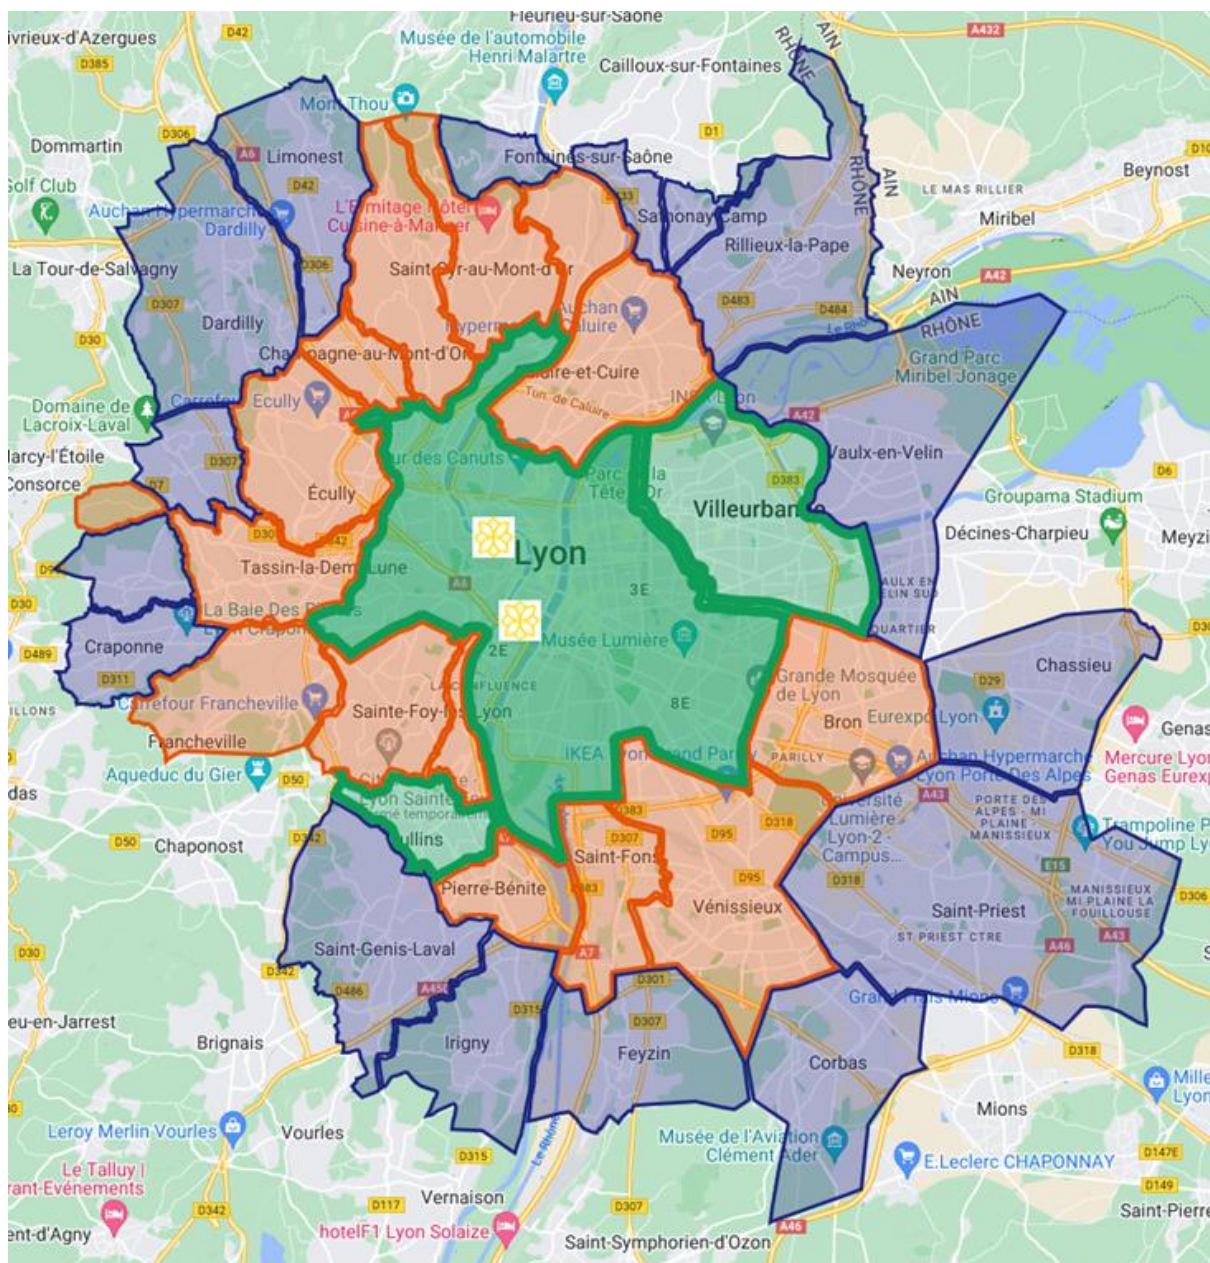

**Voici les 3 zones livrées avec leur tarif respectifs :**

- **Zone Verte : 35€** (Lyon, Villeurbanne et Oullins)
- **Zone Orange : 40€**
- **Zone Bleu : 45€**

Liste des communes ci-dessous :

## ZONE 1

<b>Ville</b>	<b>Code postal</b>
Bron	69500
Caluire-Et-Cuire	69300
Vénissieux	69259
Saint-Fons	69199
Pierre-Bénite	69310
La Mulatière	69350
Sainte-Foy-lès-Lyon	69199
Écully	69130
Tassin-La-Demi-Lune	69160
Champagne-au-Mont-d'Or	69410
Saint Didier-au-Mont d'Or	69370
Saint Cyr-au-Mont-d'Or	69450
Collonges-au-Mont-d'Or	69660
Francheville	69340

## ZONE 2

<b>Ville</b>	<b>Code postal</b>
Vaulx-en-Velin	69120
Chassieu	69680
Saint-Priest	69290
Saint-Genis-les-Ollières	69290
Craponne	69290
Fontaines-sur-Saône	69270
Saint-Romain-au-Mont-d'Or	69270
Corbas	69960
Feyzin	69320
Irigny	69540
Saint-Genis-Laval	69230
Charbonnières-Les-Bains	69260
Dardilly	69570
Limonest	69760
Sathonay-Camp	69580
Rillieux-la-Pape	69140